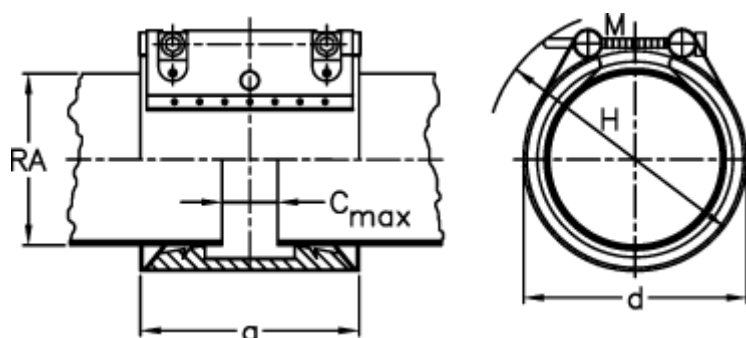

Varenummer: 025829200114
Beskrivelse: Norma Connect Kobling
FLEX E W4 Ø=114,3 EPDM, 16 bar

Mål

a	= 98.0
C max med båndindlæg	= 25
d	= 135
H	= 155
M (Skrue)	= M8
Nominelt tryk (bar)	= 16.0
RA	= 114.3
RA min-RA max	= 112,0-115,4

Vægt pr stk. = 1.8